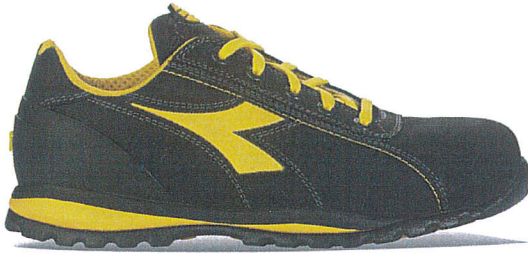

Diadora Utility

GLOVE LOW S3 HRO SRA

Scarpa antinfortunistica bassa

Colore: CAMELLO

Item: 701.170235_25107

Taglie: 35/ 48

Colore: MARRONE SCURO

Item: 701.170235_30008

Taglie: 35/ 48

Colore: ROSSO SCURO

Item: 701.170235_45041

Taglie: 35/ 48

Colore: GRIGIO ROCCIA LUNARE

Item: 701.170235_75029

Taglie: 35/ 48

Colore: GRIGIO OMBRA

Item: 701.170235_75063

Taglie: 35/ 48

Colore: NERO

Item: 701.170235_80013

Taglie: 35/ 48

Tecnologie

K SOLE

K Sole

Erg Support

Eva

Tpu Film

Women At Work

Certificazioni & Plus

CE EN ISO 20345:2011

Descrizione

Calzatura di sicurezza bassa S3 in Nubuck Silk, idrorepellente. Puntale in alluminio 200J. Calzata 10. Fodera Air Mesh. Plantare estraibile in EVA perforata, con inserto shock absorber. Inserto anti-perforazione K SOLE. Protezione del tallone in TPU.